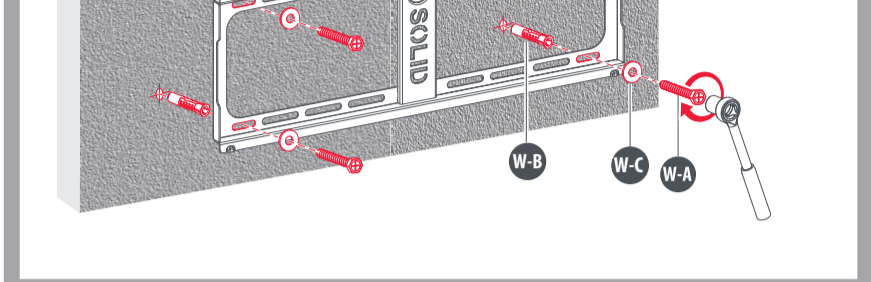

Package W

- W-A** 4 x ST6.3x55mm
- W-B** 4 x ø10x50mm
- W-C** 4 x D6

Separate the waste
Differenzia i Rifiuti

<http://www.oneforall.com/documents>

Universal Electronics BV - Europe & International
P.O. Box 3332, 7500 DH Enschede
The Netherlands
VNM4415
714430
RDN-1301025

START

2 WARNING

3a

3b