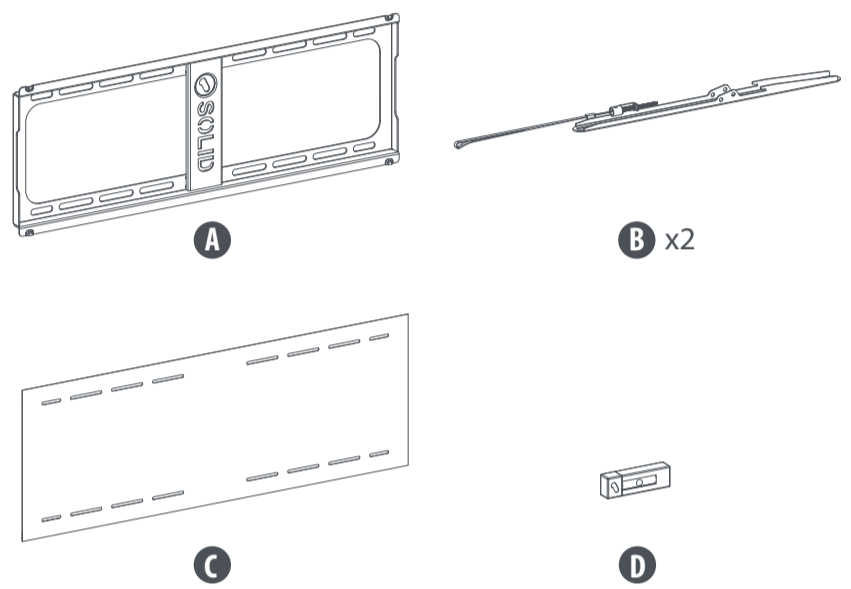

Universal
400 x 400 max

Package M

- M-A** 4 x M4x28mm
- M-B** 4 x M6x14mm
- M-C** 4 x M6x30mm
- M-D** 4 x M8x16mm
- M-E** 4 x M8x30mm
- M-F** 4 x D5
- M-G** 4 x D8
- M-H** 4 x ø15xø8x5mm
- M-I** 4 x ø15xø8x15mm

Package W

- W-A** 4 x ST6.3x55mm
- W-B** 4 x ø10x50mm
- W-C** 4 x D6

Separate the waste
Differenzia i Rifiuti

<http://www.oneforall.com/documents>

Universal Electronics BV - Europe & International
P.O. Box 3332, 7500 DH Enschede
The Netherlands
VNM4415
714430
RDN-1301025