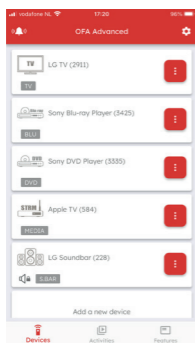

Appareils

Votre télécommande One For All peut contrôler jusqu'à 8 appareils audio vidéo par infrarouge. La configuration de ces appareils doit être votre première étape. L'application vous aidera à configurer facilement la télécommande pour contrôler vos appareils, tout ce dont vous avez besoin est la marque de votre appareil.