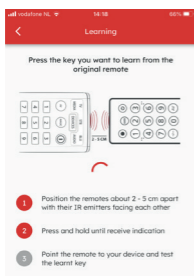

Appareils

Votre télécommande One For All peut contrôler jusqu'à 8 appareils audio vidéo par infrarouge. La configuration de ces appareils doit être votre première étape. L'application vous aidera à configurer facilement la télécommande pour contrôler vos appareils, tout ce dont vous avez besoin est la marque de votre appareil.

Activités

Une fois que vous avez configuré la télécommande pour contrôler vos appareils, vous pouvez les combiner en 5 activités maximum. Par exemple, si vous utilisez une combinaison de votre téléviseur, de votre décodeur et de votre barre de son pour regarder la télévision en direct, vous pouvez combiner cela dans l'activité Regarder la télévision, et la télécommande contrôlera les appareils appropriés lorsque les touches sont enfoncées (par exemple, la barre de son pour le volume, le décodeur pour les chaînes, etc.). L'application vous permettra de créer n'importe quelle combinaison des appareils que vous avez configurés et vous expliquera quelle touche contrôlera chaque appareil dans le mode Activité.

Fonctionnalités

En plus des appareils et des activités, le Smart Control dispose d'un certain nombre de fonctionnalités pour améliorer le contrôle de vos appareils de divertissement.

Apprentissage

Si vous constatez que vous avez besoin d'une touche supplémentaire de votre télécommande d'origine qui ne figure pas sur le clavier de la Smart Control, vous pouvez apprendre la fonction à la Smart Control à l'aide de votre télécommande d'origine (en état de marche). L'application vous guidera tout au long du processus - vous pouvez même apprendre une télécommande entière.