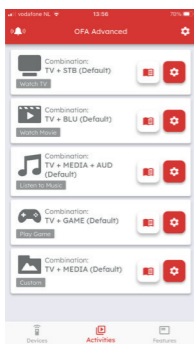

Activités

Une fois que vous avez configuré la télécommande pour contrôler vos appareils, vous pouvez les combiner en 5 activités maximum. Par exemple, si vous utilisez une combinaison de votre téléviseur, de votre décodeur et de votre barre de son pour regarder la télévision en direct, vous pouvez combiner cela dans l'activité Regarder la télévision, et la télécommande contrôlera les appareils appropriés lorsque les touches sont enfoncées (par exemple, la barre de son pour le volume, le décodeur pour les chaînes, etc.). L'application vous permettra de créer n'importe quelle combinaison des appareils que vous avez configurés et vous expliquera quelle touche contrôlera chaque appareil dans le mode Activité.

Fonctionnalités

En plus des appareils et des activités, le Smart Control dispose d'un certain nombre de fonctionnalités pour améliorer le contrôle de vos appareils de divertissement.