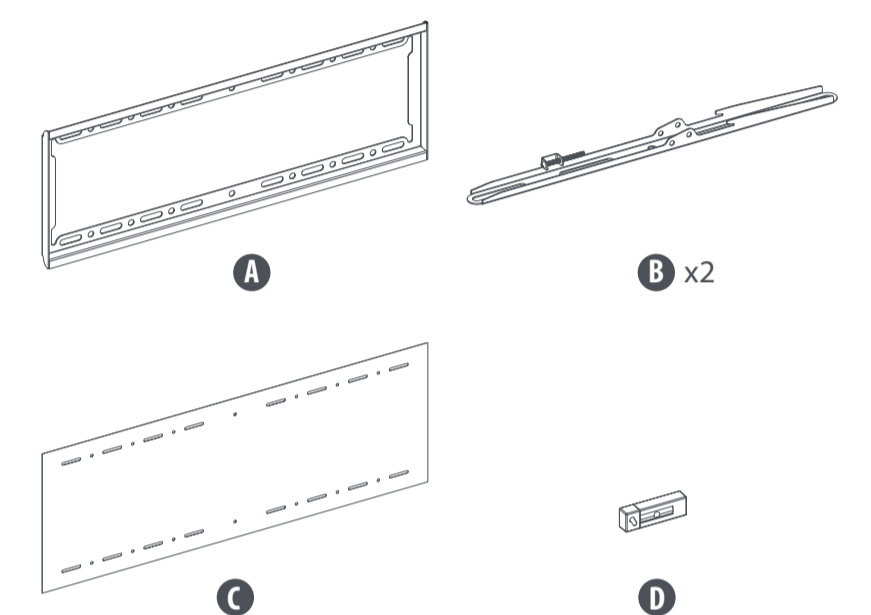

VESA
Universal
400 x 400 max

- Package M**
- M-A 4 x M4x28mm
 - M-B 4 x M6x30mm
 - M-C 4 x M8x16mm
 - M-D 4 x M8x30mm
 - M-E 4 x D5
 - M-F 4 x D8
 - M-G 4 x ø15xø8x5mm
 - M-H 4 x ø15xø8x15mm

- Package W**
- W-A 4 x ST6.3x55mm
 - W-B 4 x ø10x45mm
 - W-C 4 x D6