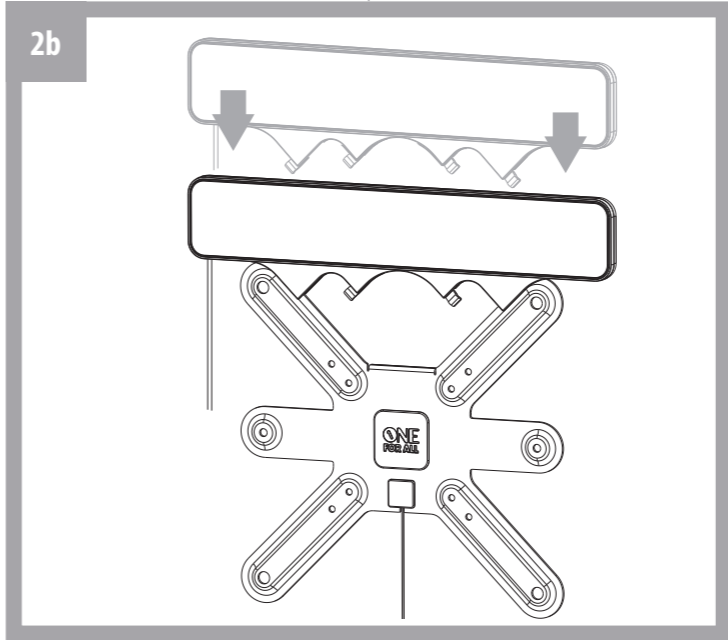

CE SV9220 Universal Electronics BV - Europe & International
709385 P.O. Box 3332, 7500 DH Enschede
RDN-1191216 The Netherlands

1a SV3120

1b SV3210 / SV3220 / SV3230
SV3240 / SV3250

1c NO ONE FOR ALL WALL MOUNT