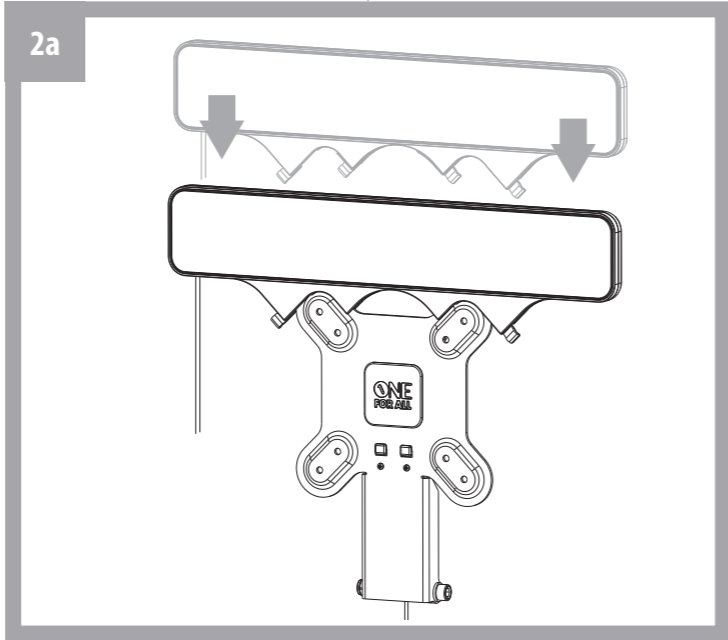

CE SV9220 Universal Electronics BV - Europe & International
709385 P.O. Box 3332, 7500 DH Enschede
RDN-1191216 The Netherlands

1a SV3120

1b SV3210 / SV3220 / SV3230
SV3240 / SV3250

1c NO ONE FOR ALL WALL MOUNT