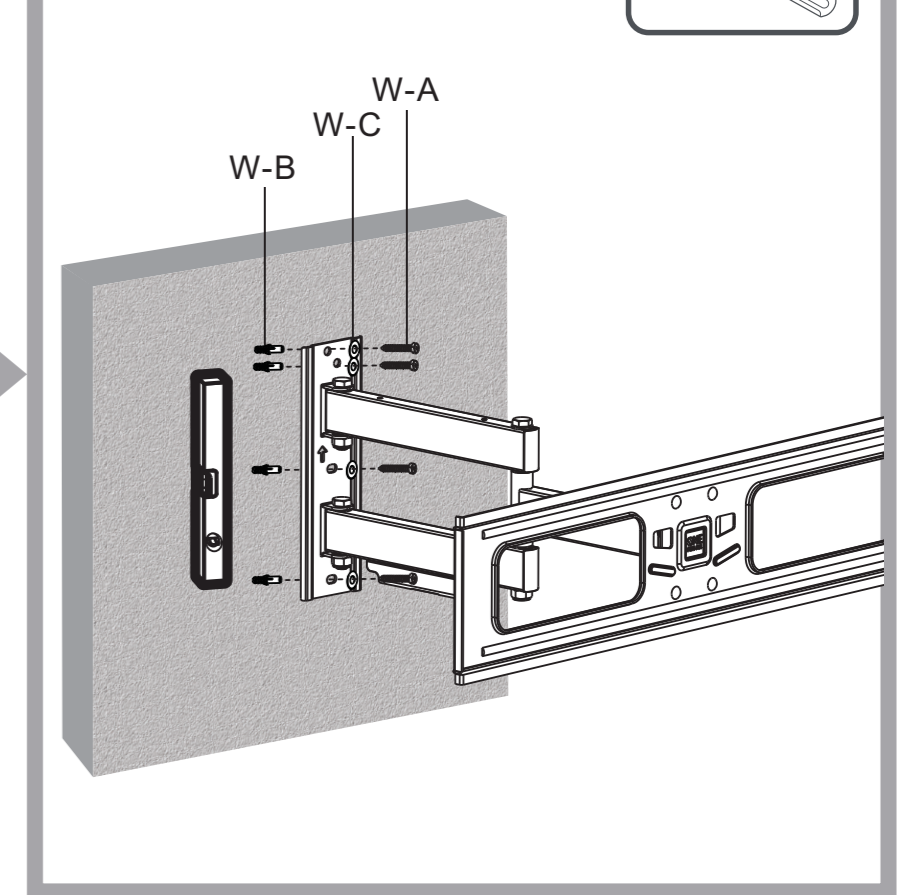

Package M

Package W

WM2651
10587
The Netherlands
Universal Electronics BV - Europe & International
P.O. Box 3332, 7500 DH Enschede

START

2

3

4a

5a