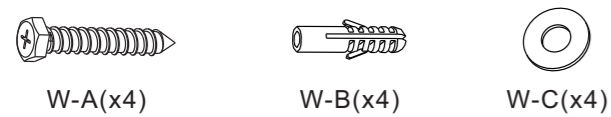

Package M

Package W

WM2651
10587
The Netherlands
Universal Electronics BV - Europe & International
P.O. Box 3332, 7500 DH Enschede

START

2

3

4a

5a