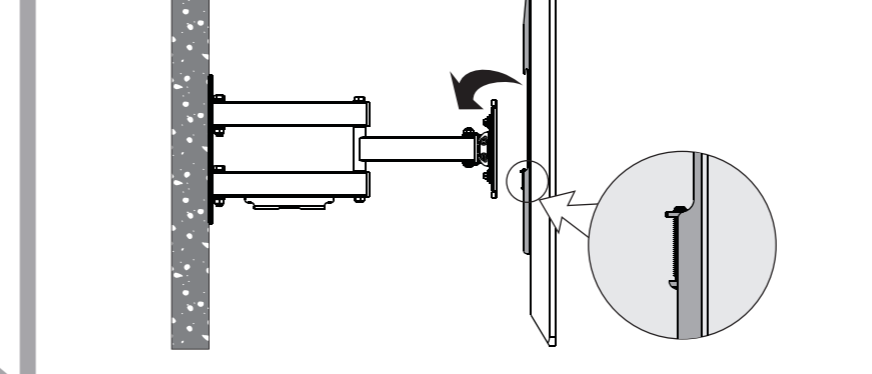

Package M

Package W

WM2651
10587
The Netherlands
Universal Electronics BV - Europe & International
P.O. Box 3332, 7500 DH Enschede

START

2

3

4a

5a