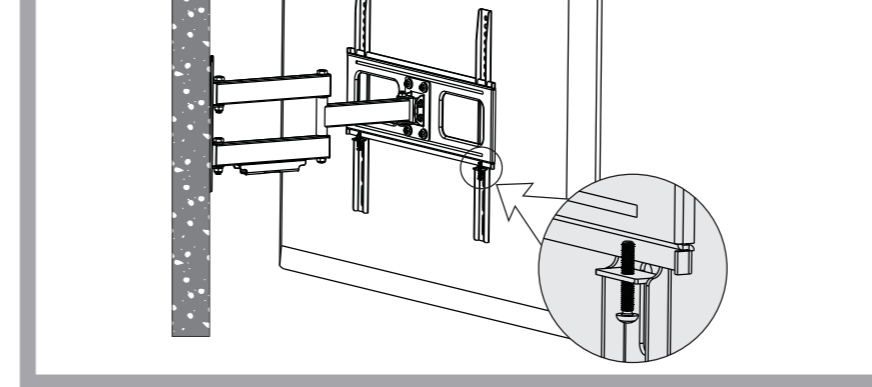

Package M

Package W

WM2651
10587
The Netherlands
Universal Electronics BV - Europe & International
P.O. Box 3332, 7500 DH Enschede

START

2

3

4a

5a

5b

6

FINISH