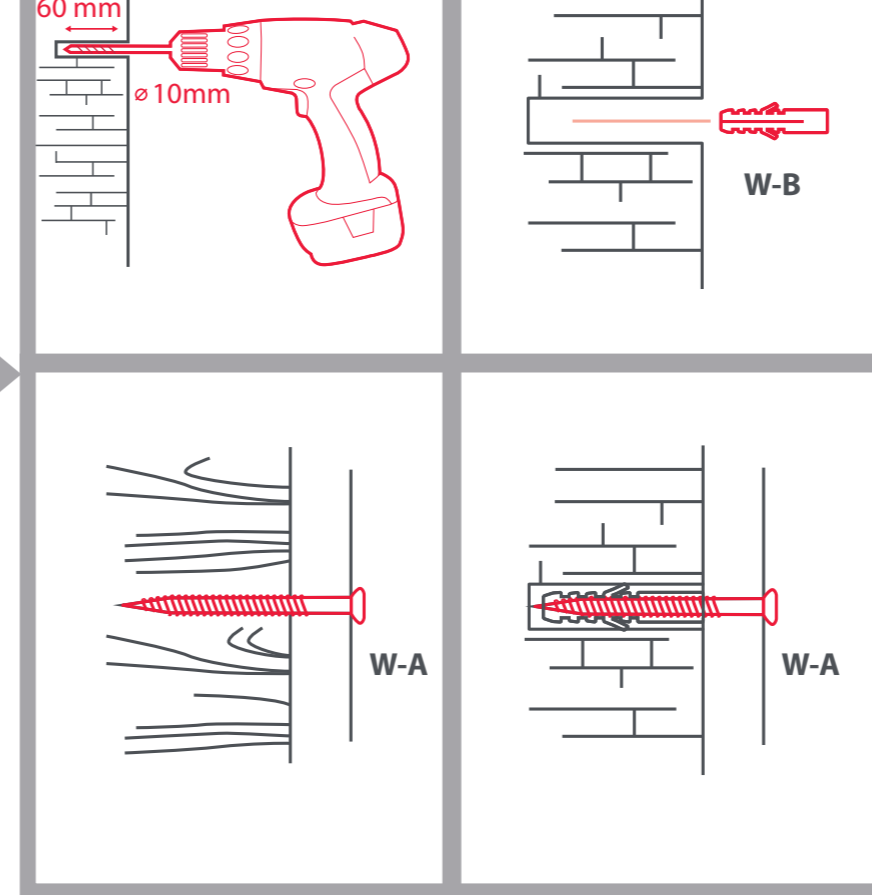

Package M

Package W

WM2651
10587
The Netherlands
Universal Electronics BV - Europe & International
P.O. Box 3332, 7500 DH Enschede

START

2

3

4a

5a