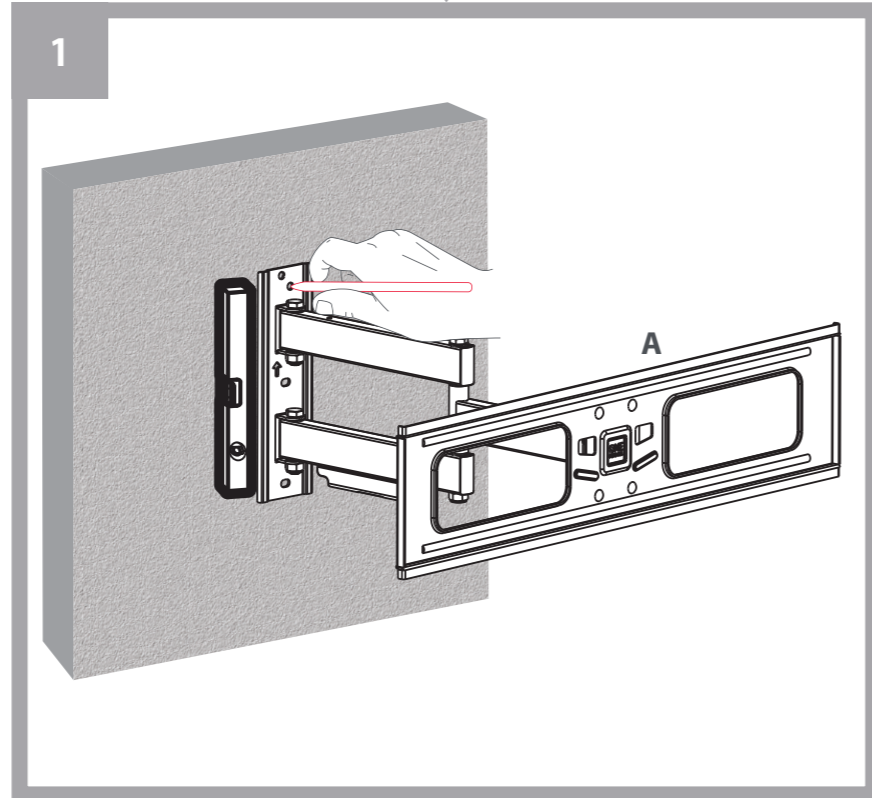

Package M

Package W

WM2651
10587
The Netherlands
Universal Electronics BV - Europe & International
P.O. Box 3332, 7500 DH Enschede

START

2

3

4a

5a