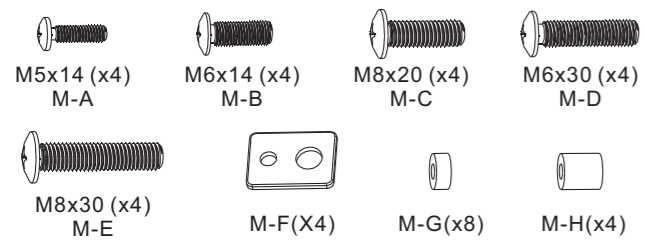

Package M

Package W

WM2651
10587
The Netherlands
Universal Electronics BV - Europe & International
P.O. Box 3332, 7500 DH Enschede

START

2

3

4a

5a